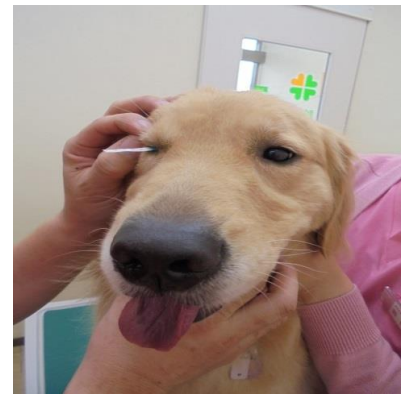

眼の検診キャンペーン

眼が白くなった気がする!?

充血してる!?!目ヤニが増えた!?!

この機会に**眼の状態のチェック**してみませんか?

① 白内障のチェック

…眼に特殊な光を当ててレンズのくもりをチェックします

② 緑内障のチェック

…眼の表面に眼圧計を当てて圧力を測定します

③ ドライアイのチェック

…眼のふちに検査紙を入れて涙の量をチェックします

3つの検査がセットで…

通常 ~~6,480円~~ ⇒ 3,780円 (税込)

(犬ちゃん・猫ちゃん限定)

※10分程度で行える検査となっております!

お気軽にスタッフまでお尋ねください😊

ナチュラ動物病院